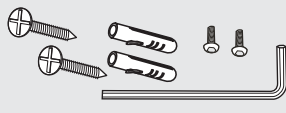

Signal Light Extra 501

- Red
- 24V
- IP44

0

1

	0,5s	0,5s	0,5s	0,5s

2

3

**NovoPort III
ATS24 III**