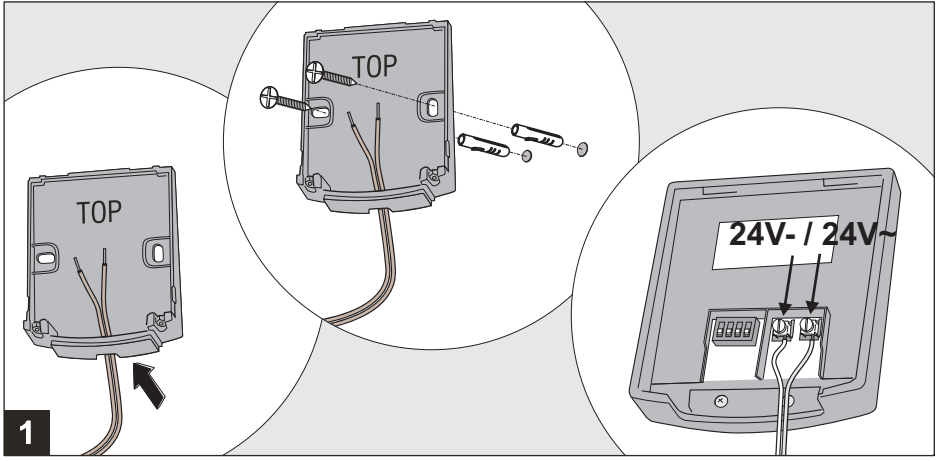

Signal Light Extra 501

- Red
- 24V
- IP44

0

1

	0,5s	0,5s	0,5s	0,5s

2

3

**NovoPort III
ATS24 III**