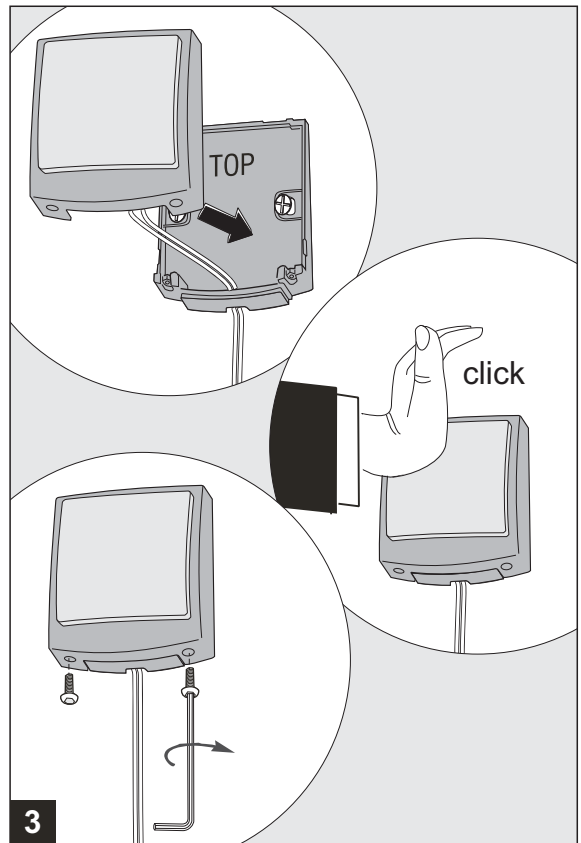

Signal Light Extra 501

- Red
- 24V
- IP44

0

1

	0,5s	0,5s	0,5s	0,5s

2

3

**NovoPort III
ATS24 III**